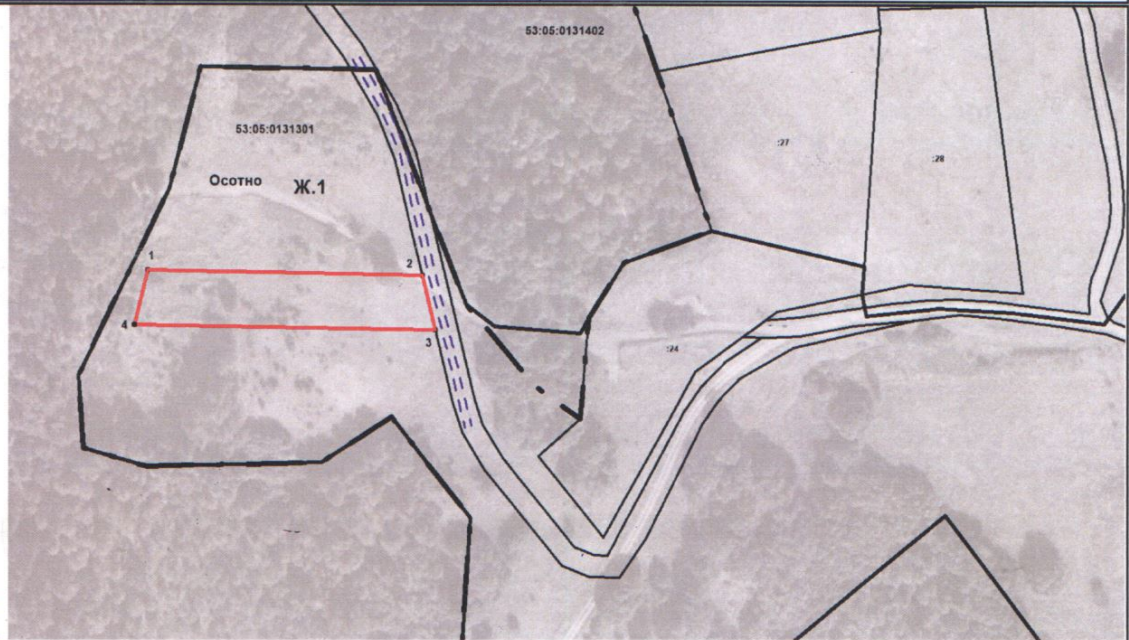

УТВЕРЖДЕНА
Постановлением Администрации Демянского
муниципального округа

от _____ 2024 г. № _____

Схема расположения земельного участка или земельных участков
на кадастровом плане территории

словный номер земельного участка
Площадь земельного участка 2098 м²

Система координат МСК-53 (зона-2)

Обозначение характерных точек границ	Координаты, м	
	X	Y
1	2	3
1	466318.39	2274446.91
2	466316.72	2274546.88
3	466296.64	2274551.64
4	466298.47	2274441.84

Масштаб 1: 3000

Условные обозначения:

-  - испрашиваемый земельный участок
-  - доступ к земельному участку