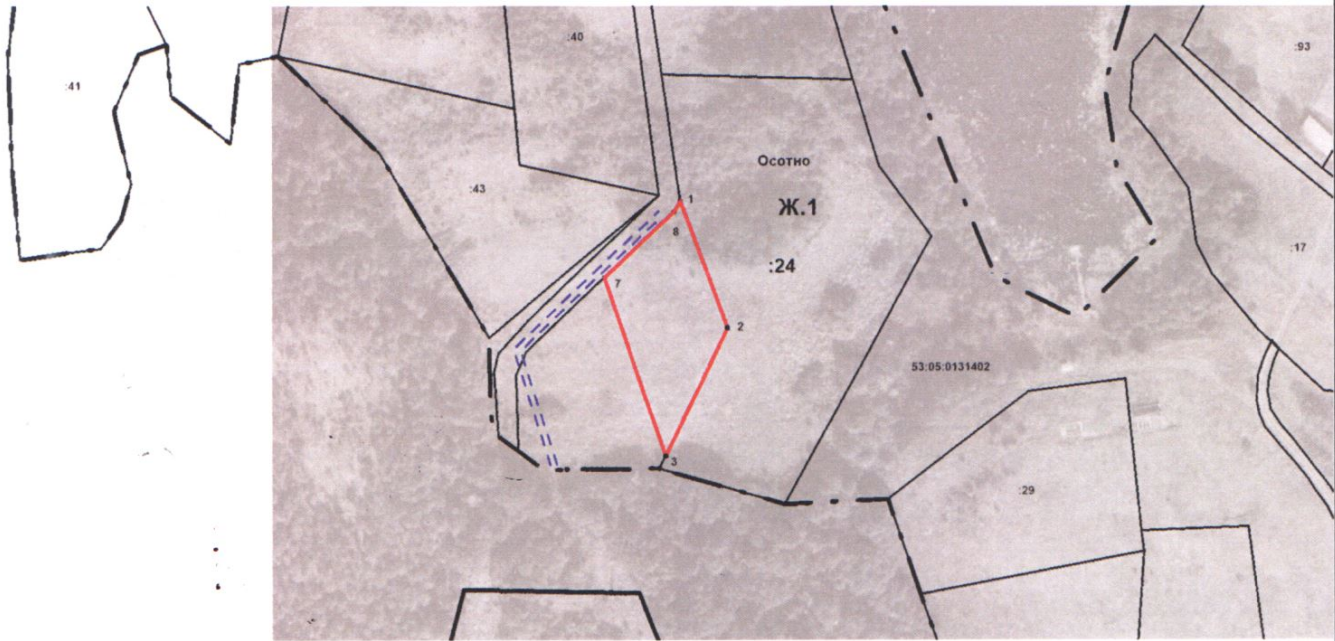

УТВЕРЖДЕНА
Постановлением Администрации Демянского
муниципального района

от _____ 2023 г. № _____

Схема расположения земельного участка или земельных участков
на кадастровом плане территории

Условный номер земельного участка		
Площадь земельного участка 2123 м ²		
Система координат МСК-53 (зона-2)		
Обозначение характерных точек границ	Координаты, м	
	X	Y
1	2	3
1	466535.74	2274544.97
2	466489.22	2274561.97
3	466442.10	2274539.37
7	466507.68	2274517.29
8	466531.73	2274542.51

Масштаб 1: 3000

Условные обозначения:

-  - испрашиваемый земельный участок
-  - доступ к земельному участку