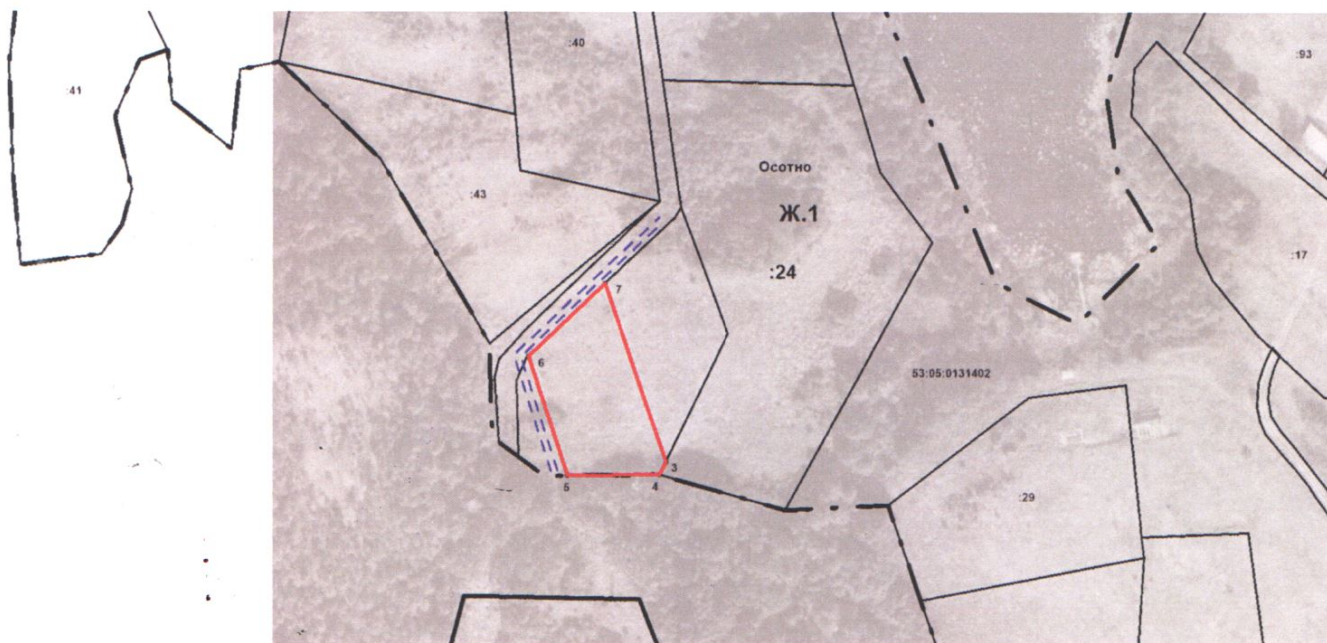

УТВЕРЖДЕНА  
Постановлением Администрации Демянского  
муниципального района

от \_\_\_\_\_ 2023 г. № \_\_\_\_\_

Схема расположения земельного участка или земельных участков  
на кадастровом плане территории

Условный номер земельного участка		
Площадь земельного участка 2108 м <sup>2</sup>		
Система координат МСК-53 (зона-2)		
Обозначение характерных точек границ	Координаты, м	
	X	Y
1	2	3
7	466507.68	2274517.29
3	466442.10	2274539.37
4	466437.37	2274537.10
5	466437.17	2274503.56
6	466481.11	2274489.42

Масштаб 1: 3000

**Условные обозначения:**

——— - испрашиваемый земельный участок

- - - - - - доступ к земельному участку