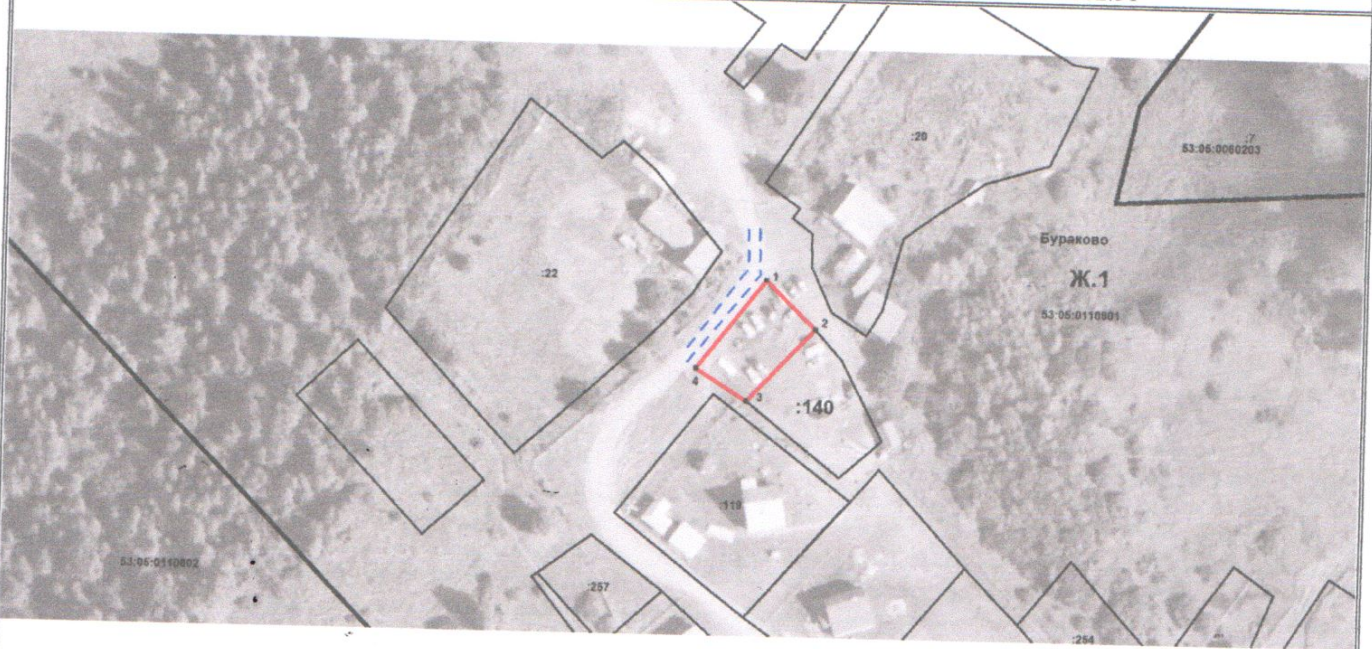

УТВЕРЖДЕНА  
Постановлением Администрации Демянского  
муниципального района

от \_\_\_\_\_ 2023 г. № \_\_\_\_\_

Схема расположения земельного участка или земельных участков  
на кадастровом плане территории

Условный номер земельного участка  
Площадь земельного участка 406 м<sup>2</sup>

Обозначение характерных точек границ	Система координат МСК-53 (зона-2)	
	Координаты, м	
1	X	Y
1	2	3
1	482943.57	2279699.07
2	482931.78	2279711.26
3	482914.05	2279694.76
4	482921.88	2279682.31

Масштаб 1: 2000

Условные обозначения:

-  - испрашиваемый земельный участок
-  - доступ к земельному участку