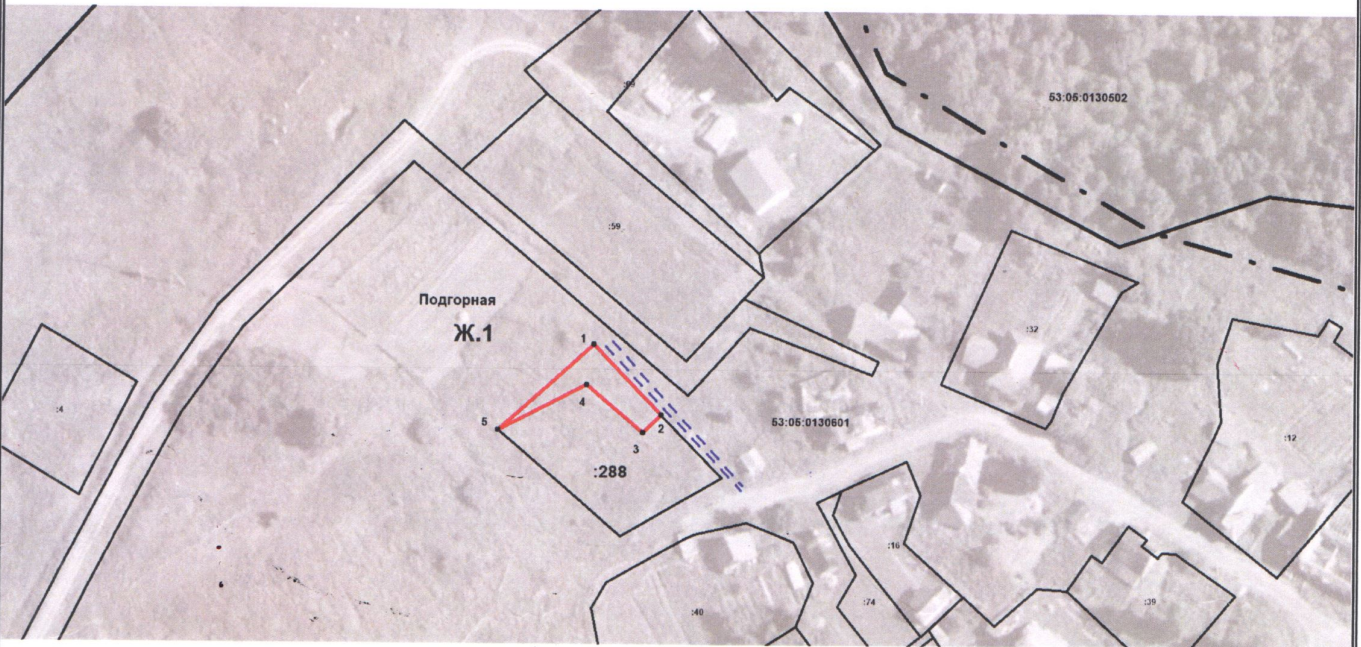

УТВЕРЖДЕНА  
Постановлением Администрации Демянского  
муниципального округа

от \_\_\_\_\_ 2024 г. № \_\_\_\_\_

Схема расположения земельного участка или земельных участков  
на кадастровом плане территории

Условный номер земельного участка

Площадь земельного участка 245 м<sup>2</sup>

Обозначение характерных точек границ	Система координат МСК-53 (зона-2)	
	Координаты, м	
1	X	Y
1	457006.08	2283747.15
2	456988.88	2283763.50
3	456984.51	2283759.12
4	456996.41	2283745.28
5	456985.09	2283723.64

Масштаб 1: 2000

Условные обозначения:

-  - испрашиваемый земельный участок
-  - доступ к земельному участку