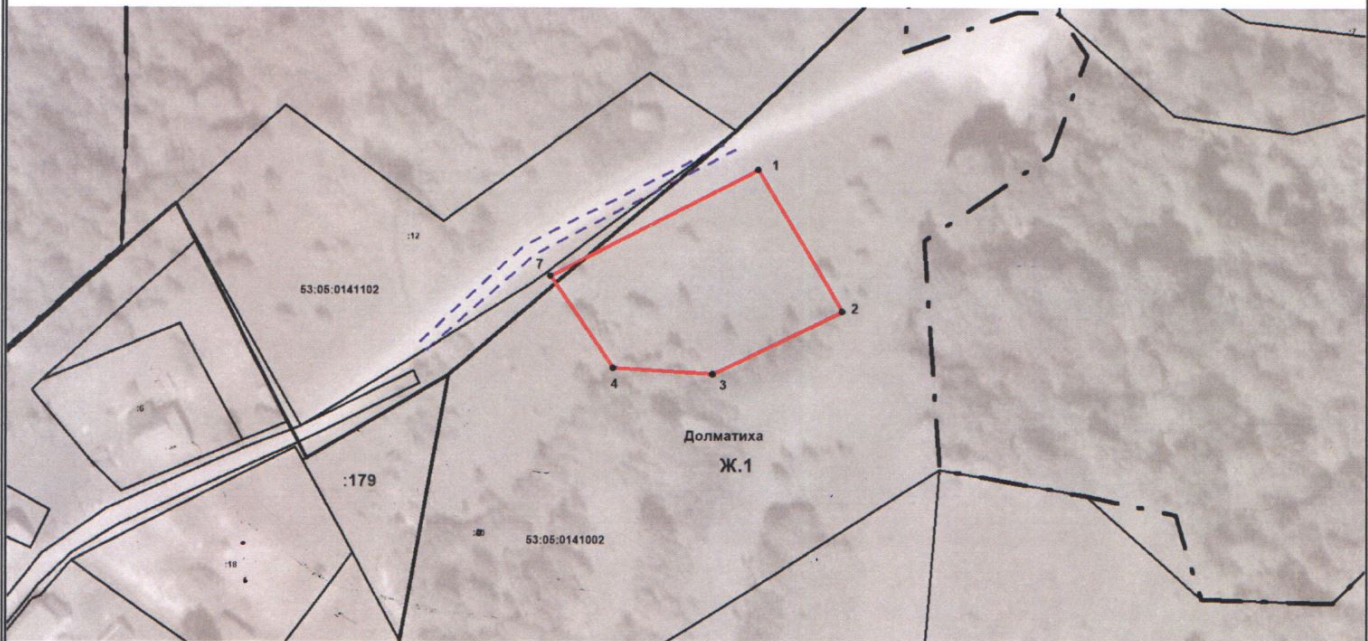

УТВЕРЖДЕНА  
Постановлением Администрации Демянского  
муниципального округа

от \_\_\_\_\_ 2024 г. № \_\_\_\_\_

Схема расположения земельного участка или земельных участков  
на кадастровом плане территории

Условный номер земельного участка			
Площадь земельного участка 2075 м <sup>2</sup>			
Система координат МСК-53 (зона-2)			
Обозначение характерных точек границ	Координаты, м		
1	2	3	
1	460201.97	2286650.26	
2	460167.03	2286670.60	
3	460151.94	2286639.23	
4	460153.49	2286615.16	
7	460175.80	2286599.84	

Масштаб 1: 2000

**Условные обозначения:**

- - испрашиваемый земельный участок
- - - - доступ к земельному участку